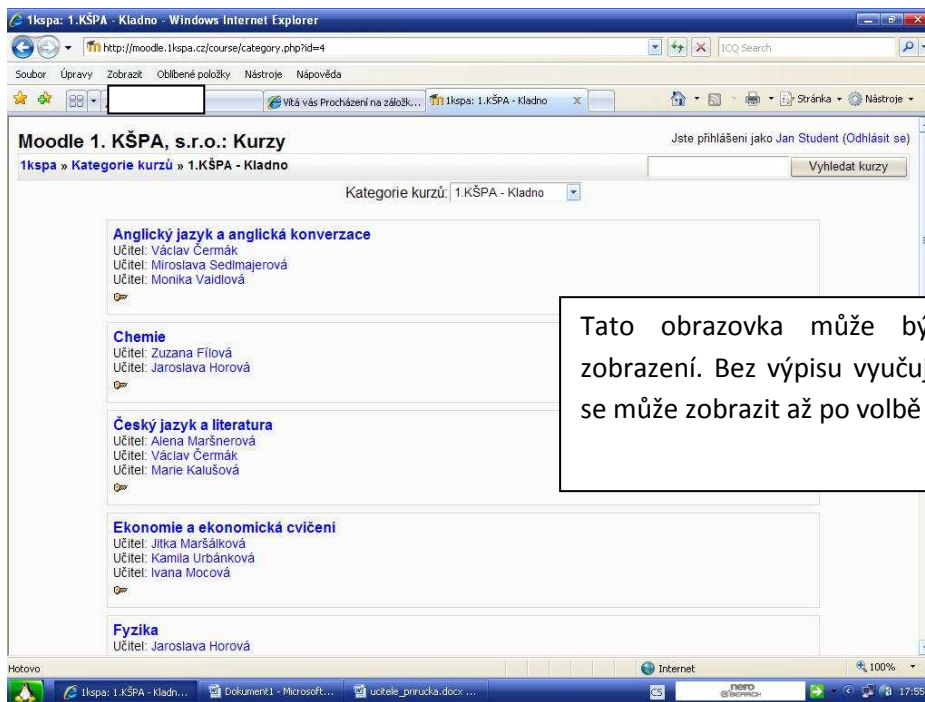

1. Adresu zapište v běžném prohlížeči v podobě **moodle.1kspa.cz**

2. Po přesměrování se zobrazí úvodní stránka s výběrem škol 1.KŠPA, s.r.o. Na této stránce je nutné se přihlásit uživatelským jménem a heslem, které obdržíte od administrátora. V případě, že nejprve zvolíte některou z možných voleb, budete na přihlášení automaticky přesměrováni.

Vaše přihlášení je **prijmenijmenokl** **Př.:** **novakjankl**

Vše je psáno bez diakritiky! Nezapomínejte na koncovku kl, která vás řadí do školy Kladno!

Vaše univerzální heslo je: Zeme-6378

Toto heslo si neprodleně po prvním přihlášení změňte ve Správě (viz níže)! Může obsahovat pouze malá i velká písmena (bez diakritiky) a číslice nebo jejich vzájemné kombinace!!!

- Po přihlášení se dostanete na úvodní stránku moodlu. Na této stránce zvolíte školu, kterou navštěvujete. Pro jinou nebudete mít, pravděpodobně, přístup (mimo povolených kurzů).

- Na další stránce jsou zobrazeny kurzy, do kterých se můžete zapsat. Zápis provedete kliknutím na název kurzu. Všechny kurzy jsou chráněny heslem, aby do kurzů nemohli vstoupit hosté bez přihlašování. Zápis je proveden automaticky moodlem, informaci o zápisu dostanete na e-mail. **Heslo pro všechny kurzy je: 1kspa**