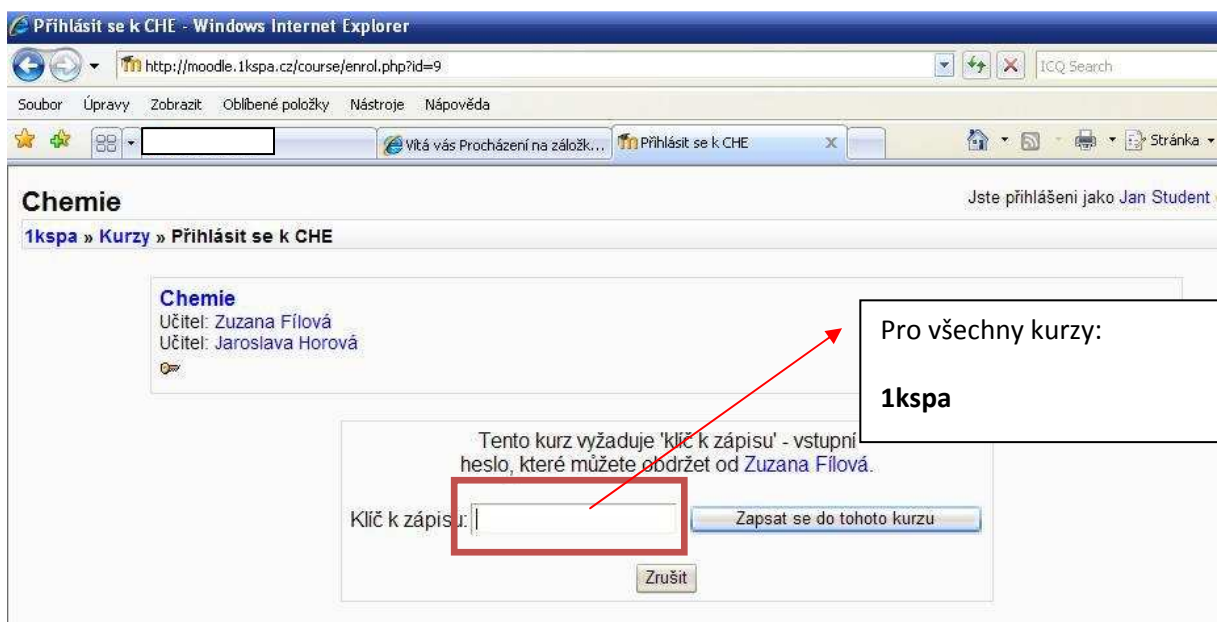

1. Adresu zapište v běžném prohlížeči v podobě **moodle.1kspa.cz**

2. Po přesměrování se zobrazí úvodní stránka s výběrem škol 1.KŠPA, s.r.o. Na této stránce je nutné se přihlásit uživatelským jménem a heslem, které obdržíte od administrátora. V případě, že nejprve zvolíte některou z možných voleb, budete na přihlášení automaticky přesměrováni.

Vaše přihlášení je **prijmenijmenokl** **Př.:** **novakjankl**

Vše je psáno bez diakritiky! Nezapomínejte na koncovku kl, která vás řadí do školy Kladno!

Vaše univerzální heslo je: Zeme-6378

Toto heslo si neprodleně po prvním přihlášení změňte ve Správě (viz níže)! Může obsahovat pouze malá i velká písmena (bez diakritiky) a číslice nebo jejich vzájemné kombinace!!!

- Po přihlášení se dostanete na úvodní stránku moodlu. Na této stránce zvolíte školu, kterou navštěvujete. Pro jinou nebudete mít, pravděpodobně, přístup (mimo povolených kurzů).

- Na další stránce jsou zobrazeny kurzy, do kterých se můžete zapsat. Zápis provedete kliknutím na název kurzu. Všechny kurzy jsou chráněny heslem, aby do kurzů nemohli vstoupit hosté bez přihlašování. Zápis je proveden automaticky moodlem, informaci o zápisu dostanete na e-mail. **Heslo pro všechny kurzy je: 1kspa**