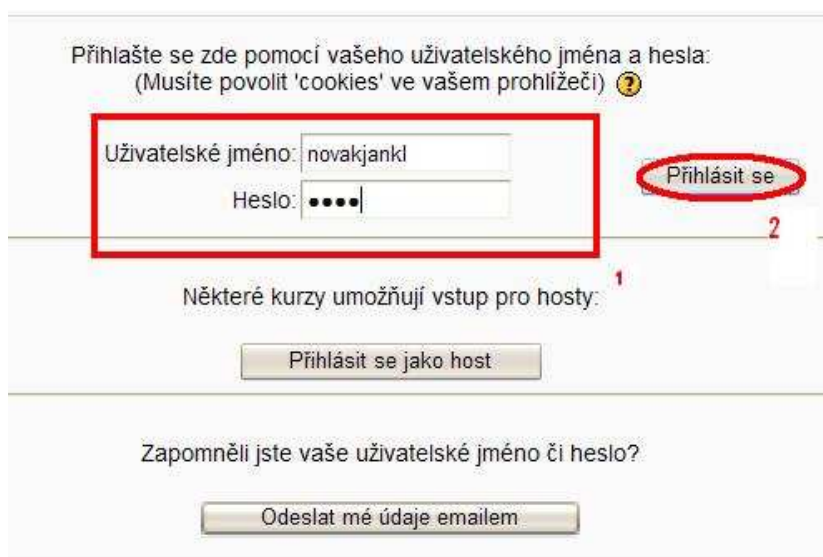

1. Adresu zapište v běžném prohlížeči v podobě **moodle.1kspa.cz**

2. Po přesměrování se zobrazí úvodní stránka s výběrem škol 1.KŠPA, s.r.o. Na této stránce je nutné se přihlásit uživatelským jménem a heslem, které obdržíte od administrátora. V případě, že nejprve zvolíte některou z možných voleb, budete na přihlášení automaticky přesměrováni.

Vaše přihlášení je **prijmenijmenokl** **Př.:** **novakjankl**

Vše je psáno bez diakritiky! Nezapomínejte na koncovku kl, která vás řadí do školy Kladno!

Vaše univerzální heslo je: Zeme-6378

Toto heslo si neprodleně po prvním přihlášení změňte ve Správě (viz níže)! Může obsahovat pouze malá i velká písmena (bez diakritiky) a číslice nebo jejich vzájemné kombinace!!!

- Po přihlášení se dostanete na úvodní stránku moodlu. Na této stránce zvolíte školu, kterou navštěvujete. Pro jinou nebudete mít, pravděpodobně, přístup (mimo povolených kurzů).

- Na další stránce jsou zobrazeny kurzy, do kterých se můžete zapsat. Zápis provedete kliknutím na název kurzu. Všechny kurzy jsou chráněny heslem, aby do kurzů nemohli vstoupit hosté bez přihlašování. Zápis je proveden automaticky moodlem, informaci o zápisu dostanete na e-mail. **Heslo pro všechny kurzy je: 1kspa**